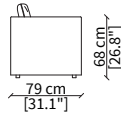

Cuscinetto decorativo: in piuma 40x40cm liscio senza profilo.

Schienale: la parte interna dello schienale e dei braccioli è realizzata con inserto trapuntato disegno A rifinito da profilo impunturato a mano con filo in contrasto.

Feet: black.

ACCESSORIES:

| **beauty cushions:** in specific sizes in goose down with or without piping or chosen from the GLAM collection.

LANTE
Armchair

POLTRONA / ARMCHAIR

cod. VF11502

Poltrona 81x79xh68 cm / Armchair 81x79xh68 cm