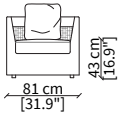

Cuscinetto decorativo: in piuma 40x40cm liscio senza profilo.

Schienale: la parte interna dello schienale e dei braccioli è realizzata con inserto trapuntato disegno A rifinito da profilo impunturato a mano con filo in contrasto.

Feet: black.

ACCESSORIES:

| **beauty cushions:** in specific sizes in goose down with or without piping or chosen from the GLAM collection.

LANTE
Armchair

POLTRONA / ARMCHAIR

cod. VF11502

Poltrona 81x79xh68 cm / Armchair 81x79xh68 cm