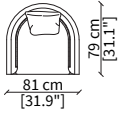

Cuscinetto decorativo: in piuma 40x40cm liscio senza profilo.

Schienale: la parte interna dello schienale e dei braccioli è realizzata con inserto trapuntato disegno A rifinito da profilo impunturato a mano con filo in contrasto.

Feet: black.

ACCESSORIES:

| **beauty cushions:** in specific sizes in goose down with or without piping or chosen from the GLAM collection.

LANTE
Armchair

POLTRONA / ARMCHAIR

cod. VF11502

Poltrona 81x79xh68 cm / Armchair 81x79xh68 cm